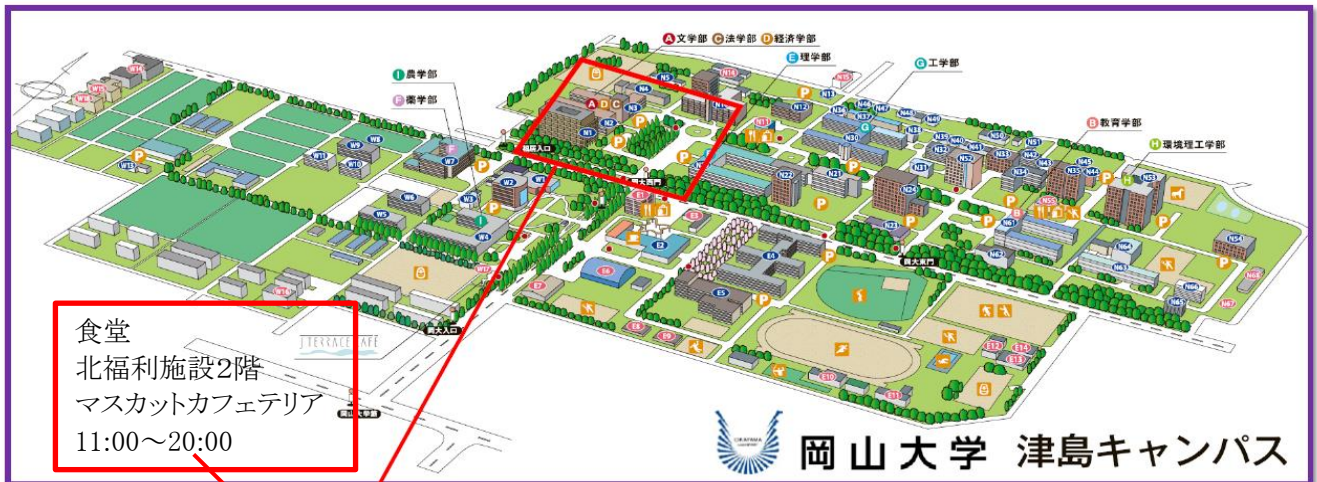

平成30年7月西日本豪雨災害 学生ボランティア報告会 会場案内図

会場：文学部・法学部・経済学部 講義棟 1階

自動車入庫ゲート

バス
 岡電バス
 駅西口「47」系統
 (岡大西門經由岡山理科大) 行
 駅東口「17」系統 (妙善寺) 行

文学部・法学部・経済学部 講義棟 1階