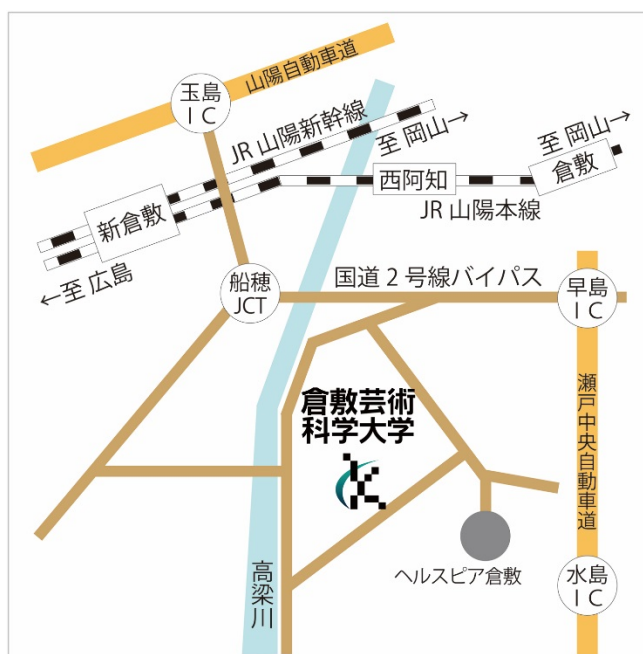

② アクセス (案内図)

倉敷芸術科学大学へ

【JR (新幹線・山陽本線 新倉敷駅)】

大学の最寄り駅はJR新倉敷駅です。

JR岡山駅からは山陽本線で新倉敷駅まで約20分です。

【バス・タクシー (新倉敷駅～大学)】

新倉敷駅から大学までは定期バスが運行されています。

倉敷駅からもバスは運行されています。なお、タクシー利用の場合、新倉敷駅から約15分です。